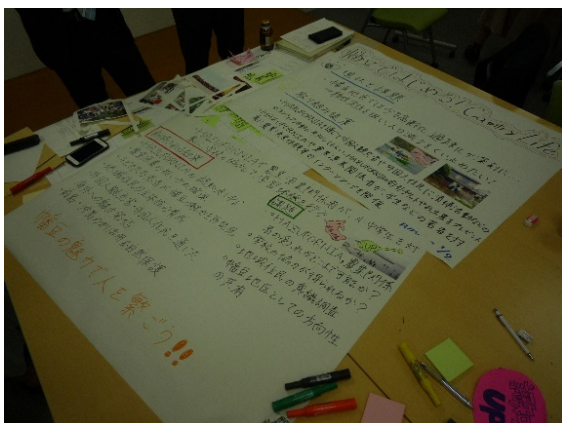

**「あいち地域づくり連携大学」 実施結果**  
(愛知県振興部との共催)

1. 開催日及び各回テーマ

	開催日	テーマ
第1回	10月3日(水)	西尾市の地域資源と課題を知る
第2回	10月24日(水)	人材発掘・育成アイデアの検討
第3回	11月14日(水)	西尾市への提案企画を作成
第4回	11月28日(水)	成果発表(西尾市への提案)

2. 会場 愛知県立大学名駅サテライトキャンパス・西尾市役所(第4回のみ)
3. 参加者数 46名(内訳:市町村職員15名 愛知県立大学学生22名 名古屋市立大学学生9名)
4. 事業概要 西尾市をモデル地域として、「地域資源を活用した新たな地域の担い手の確保」をテーマに、新たな地域コミュニティの仕組みを構築していく事業プランを学生と自治体職員が協働で検討した。

【アドバイザー】愛知県立大学日本文化学部 井戸 聡 准教授  
名古屋市立大学人文社会学部 三浦 哲司 准教授

5. 事業の様子

【第1回の様子】

【第2回の様子】

【第3回の様子】

【第4回の様子】